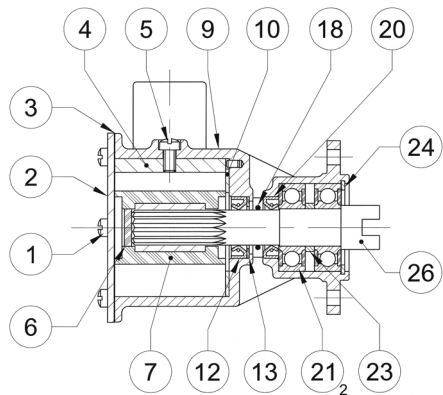

# Reservdelar till Jabsco 23430-1001

Nr.	Artikelnummer	Benämning	Antal i pump
1	SP1003-0111	Skruv	6
2	11831-0000	Lock	1
3	890-0000	Packning	1
4	934-0000	Kam	1
5	91004-0090	Skruv (3st)	1
6	4345-0000	Splines plugg	1
7	17937-0001-P	Impeller	1
10	4156-0000	Slitbricka	1
12	SP2700-1027B	Tätning	1
13	23431-0000	Distans	1
18	X4020-215A	O-ring	1
20	SP2700-1027B	Tätning	1
21	SP2600-01	Lager	2
26	23437-0000	Axel	1