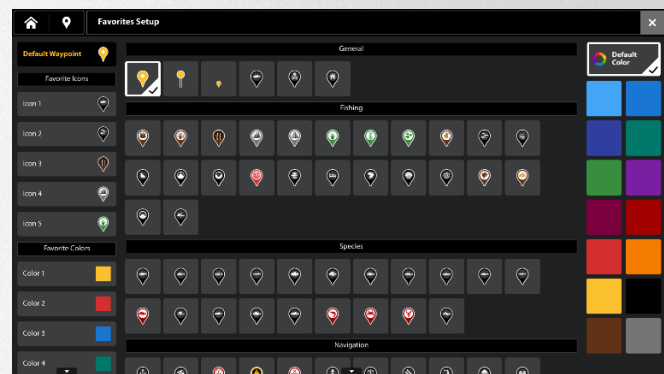

Nyheter i v5.060:

• Ny Hemskärm

o Hemskärm har uppdaterats. Den har en ny design med nya funktioner.

Tre huvudskärmar: Favoritvyer, Alla vyer och Verktyg.

o Genvägar för Min data, One Boat Network, Ny vy och Inställningar finns på hemskärm för enkel åtkomst.

• Ny waypoint-hantering

- o Waypoint-, rutt- och spårhantering har förbättrats för märkning, redigering och export.
- o Helt nya ikon- och färgalternativ för waypoints.
- o Hantering av favorit-ikoner för waypoints samt redigering av waypoints, rutter och spår är också nytt.
- o Enkel överföring av waypoints till och från One Boat-appen. Välj bara de waypoints du vill skicka och tryck på överför.
- o Från verktyget Min Data på hemskärmen kan användare nu "välja flera" för att exportera eller överföra specifika waypoints, rutter och spår till unikt namngivna GPX-filer i One Boat Network-appen.
- o Waypoint-grupper, ikoner och färger kan enkelt redigeras i bulk.
- o Från sjökortet finns funktionen "Rita för att välja". Användaren kan "lasso"-markera waypoints för att snabbt exportera, överföra, gruppera eller redigera dem.

• Ny vyhantering

- Sättet att redigera vyer har ändrats med ett nytt verktyg på hemskärmen. Det finns nu fler mallalternativ och delningspositioner tillgängliga för olika vytyper.

• Nya X-Press Menyner

- Menysystemet har ändrats för att ge det ett nytt utseende och göra det enklare att använda med touchskärmen. Dessutom har sidofältet, där vyer ändras och widgets finns, flyttats till högra sidan av skärmen för att vara nära knappsetsen.

• Nya toppmenyer

- Toppraden har ändrats för att ge nya alternativ för waypoint-hantering. Det finns också flera nya ikoner i toppraden som ger åtkomst till både nya och befintliga verktyg och funktioner.