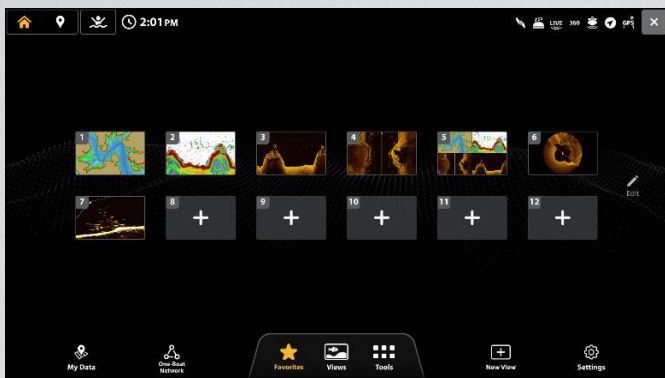

Nyheter i v5.060:

• Ny Hemskärm

o Hemskärm har uppdaterats. Den har en ny design med nya funktioner.

Tre huvudskärmar: Favoritvyer, Alla vyer och Verktyg.

o Genvägar för Min data, One Boat Network, Ny vy och Inställningar finns på hemskärm för enkel åtkomst.

• Ny waypoint-hantering

- o Waypoint-, rutt- och spårhantering har förbättrats för märkning, redigering och export.
- o Helt nya ikon- och färgalternativ för waypoints.
- o Hantering av favorit-ikoner för waypoints samt redigering av waypoints, rutter och spår är också nytt.
- o Enkel överföring av waypoints till och från One Boat-appen. Välj bara de waypoints du vill skicka och tryck på överför.
- o Från verktyget Min Data på hemskärmen kan användare nu "välja flera" för att exportera eller överföra specifika waypoints, rutter och spår till unikt namngivna GPX-filer i One Boat Network-appen.
- o Waypoint-grupper, ikoner och färger kan enkelt redigeras i bulk.
- o Från sjökortet finns funktionen "Rita för att välja". Användaren kan "lasso"-markera waypoints för att snabbt exportera, överföra, gruppera eller redigera dem.

• Ny vyhantering

- Sättet att redigera vyer har ändrats med ett nytt verktyg på hemskärmen. Det finns nu fler mallalternativ och delningspositioner tillgängliga för olika vytyper.

• Nya X-Press Menyner

- Menysystemet har ändrats för att ge det ett nytt utseende och göra det enklare att använda med touchskärmen. Dessutom har sidofältet, där vyer ändras och widgets finns, flyttats till högra sidan av skärmen för att vara nära knappsetsen.