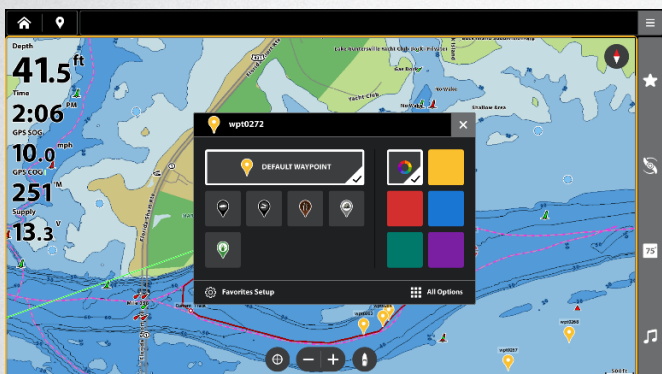

Nyheter i v5.060:

• Ny Hemskärm

o Hemskärm har uppdaterats. Den har en ny design med nya funktioner.

Tre huvudskärmar: Favoritvyer, Alla vyer och Verktyg.

o Genvägar för Min data, One Boat Network, Ny vy och Inställningar finns på hemskärm för enkel åtkomst.

• Ny waypoint-hantering

- o Waypoint-, rutt- och spårhantering har förbättrats för märkning, redigering och export.
- o Helt nya ikon- och färgalternativ för waypoints.
- o Hantering av favorit-ikoner för waypoints samt redigering av waypoints, rutter och spår är också nytt.
- o Enkel överföring av waypoints till och från One Boat-appen. Välj bara de waypoints du vill skicka och tryck på överför.
- o Från verktyget Min Data på hemskärmen kan användare nu "välja flera" för att exportera eller överföra specifika waypoints, rutter och spår till unikt namngivna GPX-filer i One Boat Network-appen.
- o Waypoint-grupper, ikoner och färger kan enkelt redigeras i bulk.
- o Från sjökortet finns funktionen "Rita för att välja". Användaren kan "lasso"-markera waypoints för att snabbt exportera, överföra, gruppera eller redigera dem.