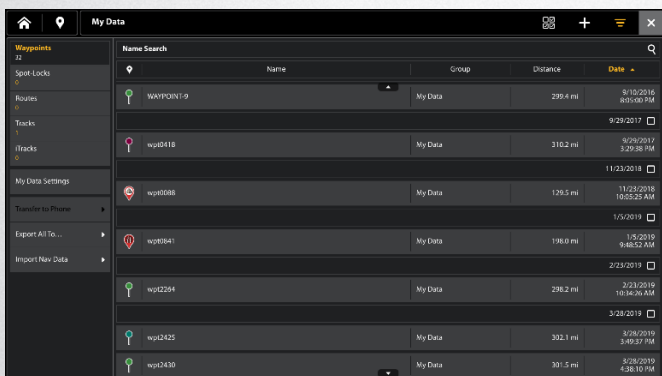

Nyheter i v5.060:

• Ny Hemskärm

o Hemskärm har uppdaterats. Den har en ny design med nya funktioner.

Tre huvudskärmar: Favoritvyer, Alla vyer och Verktyg.

o Genvägar för Min data, One Boat Network, Ny vy och Inställningar finns på hemskärm för enkel åtkomst.

• Ny waypoint-hantering

- o Waypoint-, rutt- och spårhantering har förbättrats för märkning, redigering och export.
- o Helt nya ikon- och färgalternativ för waypoints.
- o Hantering av favorit-ikoner för waypoints samt redigering av waypoints, rutter och spår är också nytt.
- o Enkel överföring av waypoints till och från One Boat-appen. Välj bara de waypoints du vill skicka och tryck på överför.
- o Från verktyget Min Data på hemskärmen kan användare nu "välja flera" för att exportera eller överföra specifika waypoints, rutter och spår till unikt namngivna GPX-filer i One Boat Network-appen.
- o Waypoint-grupper, ikoner och färger kan enkelt redigeras i bulk.
- o Från sjökortet finns funktionen "Rita för att välja". Användaren kan "lasso"-markera waypoints för att snabbt exportera, överföra, gruppera eller redigera dem.