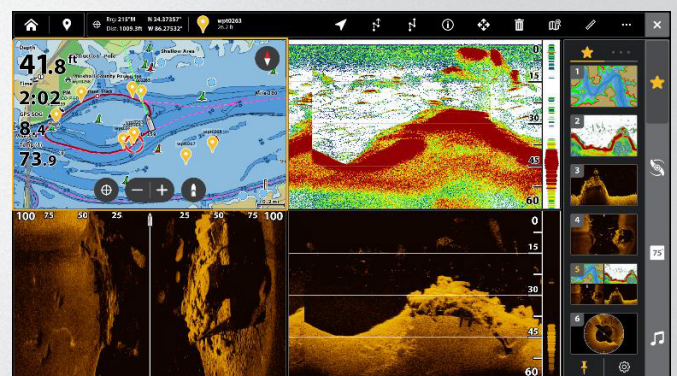

• Ny waypoint-hantering

- o Waypoint-, rutt- och spårhantering har förbättrats för märkning, redigering och export.
- o Helt nya ikon- och färgalternativ för waypoints.
- o Hantering av favorit-ikoner för waypoints samt redigering av waypoints, rutter och spår är också nytt.
- o Enkel överföring av waypoints till och från One Boat-appen. Välj bara de waypoints du vill skicka och tryck på överför.
- o Från verktyget Min Data på hemskärmen kan användare nu "välja flera" för att exportera eller överföra specifika waypoints, rutter och spår till unikt namngivna GPX-filer i One Boat Network-appen.
- o Waypoint-grupper, ikoner och färger kan enkelt redigeras i bulk.
- o Från sjökortet finns funktionen "Rita för att välja". Användaren kan "lasso"-markera waypoints för att snabbt exportera, överföra, gruppera eller redigera dem.

• Ny vyhantering

- Sättet att redigera vyer har ändrats med ett nytt verktyg på hemskärmen. Det finns nu fler mallalternativ och delningspositioner tillgängliga för olika vytyper.

• Nya X-Press Menyner

- Menysystemet har ändrats för att ge det ett nytt utseende och göra det enklare att använda med touchskärmen. Dessutom har sidofältet, där vyer ändras och widgets finns, flyttats till högra sidan av skärmen för att vara nära knappsetsen.

• Nya toppmenyer

- Toppraden har ändrats för att ge nya alternativ för waypoint-hantering. Det finns också flera nya ikoner i toppraden som ger åtkomst till både nya och befintliga verktyg och funktioner.

- **Nya touchkontroller i vyer**

- o Det finns nu touchkontroller för olika inställningar, avstånd och zoomnivåer i olika vyer.

- **Nya färgpaletter**

- o Färgpaletterna för Side Imaging, Down Imaging, 360 Imaging, och MEGA Live har uppdaterats och fått nya namn för enklare igenkänning.