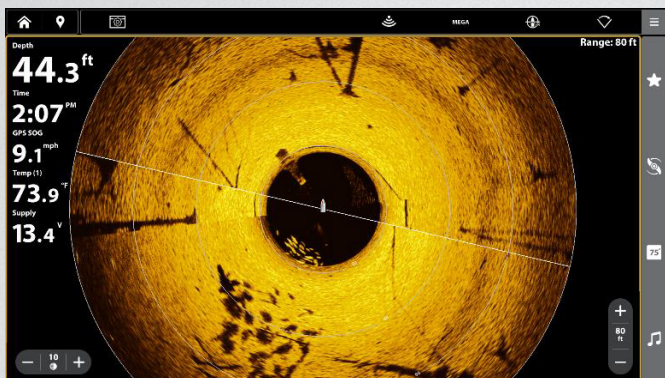

• Ny vyhantering

- Sättet att redigera vyer har ändrats med ett nytt verktyg på hemskärmen. Det finns nu fler mallalternativ och delningspositioner tillgängliga för olika vytyper.

• Nya X-Press Menyner

- Menysystemet har ändrats för att ge det ett nytt utseende och göra det enklare att använda med touchskärmen. Dessutom har sidofältet, där vyer ändras och widgets finns, flyttats till högra sidan av skärmen för att vara nära knappsetsen.

• Nya toppmenyer

- Toppraden har ändrats för att ge nya alternativ för waypoint-hantering. Det finns också flera nya ikoner i toppraden som ger åtkomst till både nya och befintliga verktyg och funktioner.

- **Nya touchkontroller i vyer**

- o Det finns nu touchkontroller för olika inställningar, avstånd och zoomnivåer i olika vyer.

- **Nya färgpaletter**

- o Färgpaletterna för Side Imaging, Down Imaging, 360 Imaging, och MEGA Live har uppdaterats och fått nya namn för enklare igenkänning.