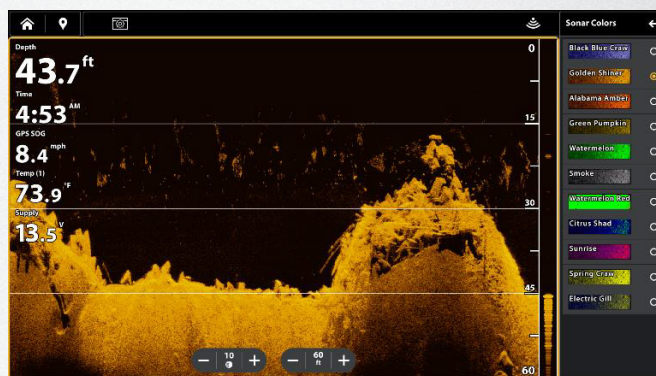

• Ny vyhantering

- Sättet att redigera vyer har ändrats med ett nytt verktyg på hemskärmen. Det finns nu fler mallalternativ och delningspositioner tillgängliga för olika vytyper.

• Nya X-Press Menyner

- Menysystemet har ändrats för att ge det ett nytt utseende och göra det enklare att använda med touchskärmen. Dessutom har sidofältet, där vyer ändras och widgets finns, flyttats till högra sidan av skärmen för att vara nära knappsetsen.

• Nya toppmenyer

- Toppraden har ändrats för att ge nya alternativ för waypoint-hantering. Det finns också flera nya ikoner i toppraden som ger åtkomst till både nya och befintliga verktyg och funktioner.

- **Nya touchkontroller i vyer**

- o Det finns nu touchkontroller för olika inställningar, avstånd och zoomnivåer i olika vyer.

- **Nya färgpaletter**

- o Färgpaletterna för Side Imaging, Down Imaging, 360 Imaging, och MEGA Live har uppdaterats och fått nya namn för enklare igenkänning.