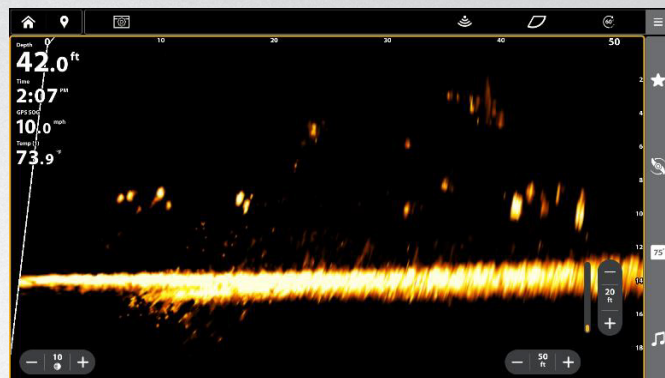

• Ny waypoint-hantering

- o Waypoint-, rutt- och spårhantering har förbättrats för märkning, redigering och export.
- o Helt nya ikon- och färgalternativ för waypoints.
- o Hantering av favorit-ikoner för waypoints samt redigering av waypoints, rutter och spår är också nytt.
- o Enkel överföring av waypoints till och från One Boat-appen. Välj bara de waypoints du vill skicka och tryck på överför.
- o Från verktyget Min Data på hemskärmen kan användare nu "välja flera" för att exportera eller överföra specifika waypoints, rutter och spår till unikt namngivna GPX-filer i One Boat Network-appen.
- o Waypoint-grupper, ikoner och färger kan enkelt redigeras i bulk.
- o Från sjökortet finns funktionen "Rita för att välja". Användaren kan "lasso"-markera waypoints för att snabbt exportera, överföra, gruppera eller redigera dem.

• Ny vyhantering

- Sättet att redigera vyer har ändrats med ett nytt verktyg på hemskärmen. Det finns nu fler mallalternativ och delningspositioner tillgängliga för olika vytyper.

• Nya X-Press Menyner

- Menysystemet har ändrats för att ge det ett nytt utseende och göra det enklare att använda med touchskärmen. Dessutom har sidofältet, där vyer ändras och widgets finns, flyttats till högra sidan av skärmen för att vara nära knappsetsen.

• Nya toppmenyer

- Toppraden har ändrats för att ge nya alternativ för waypoint-hantering. Det finns också flera nya ikoner i toppraden som ger åtkomst till både nya och befintliga verktyg och funktioner.

- **Nya touchkontroller i vyer**

- o Det finns nu touchkontroller för olika inställningar, avstånd och zoomnivåer i olika vyer.

- **Nya färgpaletter**

- o Färgpaletterna för Side Imaging, Down Imaging, 360 Imaging, och MEGA Live har uppdaterats och fått nya namn för enklare igenkänning.