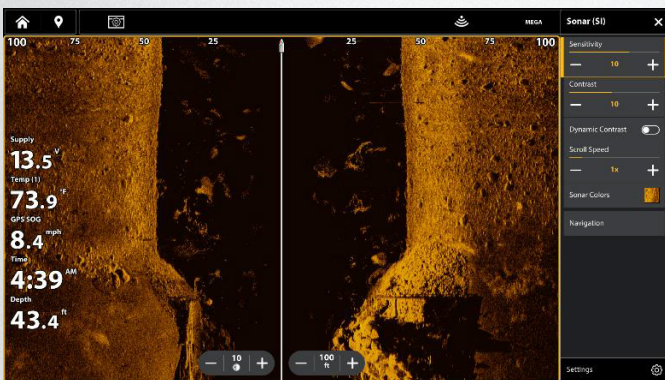

• Ny waypoint-hantering

- o Waypoint-, rutt- och spårhantering har förbättrats för märkning, redigering och export.
- o Helt nya ikon- och färgalternativ för waypoints.
- o Hantering av favorit-ikoner för waypoints samt redigering av waypoints, rutter och spår är också nytt.
- o Enkel överföring av waypoints till och från One Boat-appen. Välj bara de waypoints du vill skicka och tryck på överför.
- o Från verktyget Min Data på hemskärmen kan användare nu "välja flera" för att exportera eller överföra specifika waypoints, rutter och spår till unikt namngivna GPX-filer i One Boat Network-appen.
- o Waypoint-grupper, ikoner och färger kan enkelt redigeras i bulk.
- o Från sjökortet finns funktionen "Rita för att välja". Användaren kan "lasso"-markera waypoints för att snabbt exportera, överföra, gruppera eller redigera dem.

• Ny vyhantering

- Sättet att redigera vyer har ändrats med ett nytt verktyg på hemskärmen. Det finns nu fler mallalternativ och delningspositioner tillgängliga för olika vytyper.

• Nya X-Press Menyner

- Menysystemet har ändrats för att ge det ett nytt utseende och göra det enklare att använda med touchskärmen. Dessutom har sidofältet, där vyer ändras och widgets finns, flyttats till högra sidan av skärmen för att vara nära knappsetsen.

- **Nya touchkontroller i vyer**

- o Det finns nu touchkontroller för olika inställningar, avstånd och zoomnivåer i olika vyer.

- **Nya färgpaletter**

- o Färgpaletterna för Side Imaging, Down Imaging, 360 Imaging, och MEGA Live har uppdaterats och fått nya namn för enklare igenkänning.