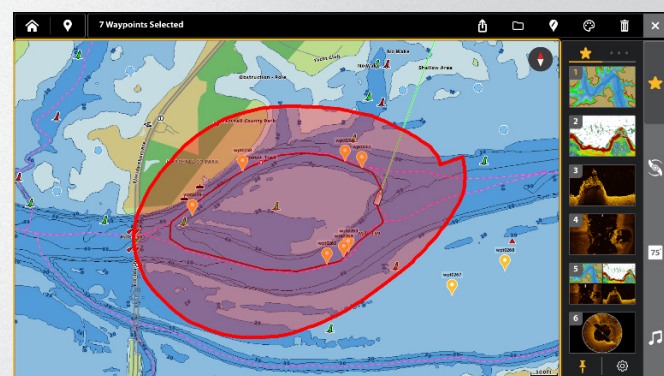

Nyheter i v5.060:

• Ny Hemskärm

o Hemskärm har uppdaterats. Den har en ny design med nya funktioner.

Tre huvudskärmar: Favoritvyer, Alla vyer och Verktyg.

o Genvägar för Min data, One Boat Network, Ny vy och Inställningar finns på hemskärm för enkel åtkomst.

• Ny waypoint-hantering

- o Waypoint-, rutt- och spårhantering har förbättrats för märkning, redigering och export.
- o Helt nya ikon- och färgalternativ för waypoints.
- o Hantering av favorit-ikoner för waypoints samt redigering av waypoints, rutter och spår är också nytt.
- o Enkel överföring av waypoints till och från One Boat-appen. Välj bara de waypoints du vill skicka och tryck på överför.
- o Från verktyget Min Data på hemskärmen kan användare nu "välja flera" för att exportera eller överföra specifika waypoints, rutter och spår till unikt namngivna GPX-filer i One Boat Network-appen.
- o Waypoint-grupper, ikoner och färger kan enkelt redigeras i bulk.
- o Från sjökortet finns funktionen "Rita för att välja". Användaren kan "lasso"-markera waypoints för att snabbt exportera, överföra, gruppera eller redigera dem.