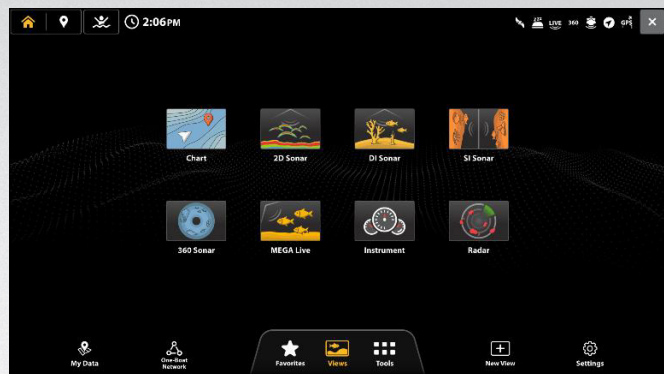

Nyheter i v5.060:

• Ny Hemskärm

o Hemskärm har uppdaterats. Den har en ny design med nya funktioner.

Tre huvudskärmar: Favoritvyer, Alla vyer och Verktyg.

o Genvägar för Min data, One Boat Network, Ny vy och Inställningar finns på hemskärm för enkel åtkomst.

• Ny waypoint-hantering

- o Waypoint-, rutt- och spårhantering har förbättrats för märkning, redigering och export.
- o Helt nya ikon- och färgalternativ för waypoints.
- o Hantering av favorit-ikoner för waypoints samt redigering av waypoints, rutter och spår är också nytt.
- o Enkel överföring av waypoints till och från One Boat-appen. Välj bara de waypoints du vill skicka och tryck på överför.
- o Från verktyget Min Data på hemskärmen kan användare nu "välja flera" för att exportera eller överföra specifika waypoints, rutter och spår till unikt namngivna GPX-filer i One Boat Network-appen.
- o Waypoint-grupper, ikoner och färger kan enkelt redigeras i bulk.
- o Från sjökortet finns funktionen "Rita för att välja". Användaren kan "lasso"-markera waypoints för att snabbt exportera, överföra, gruppera eller redigera dem.

• Ny vyhantering

- Sättet att redigera vyer har ändrats med ett nytt verktyg på hemskärmen. Det finns nu fler mallalternativ och delningspositioner tillgängliga för olika vytyper.

• Nya X-Press Menyner

- Menysystemet har ändrats för att ge det ett nytt utseende och göra det enklare att använda med touchskärmen. Dessutom har sidofältet, där vyer ändras och widgets finns, flyttats till högra sidan av skärmen för att vara nära knappsetsen.

• Nya toppmenyer

- Toppraden har ändrats för att ge nya alternativ för waypoint-hantering. Det finns också flera nya ikoner i toppraden som ger åtkomst till både nya och befintliga verktyg och funktioner.