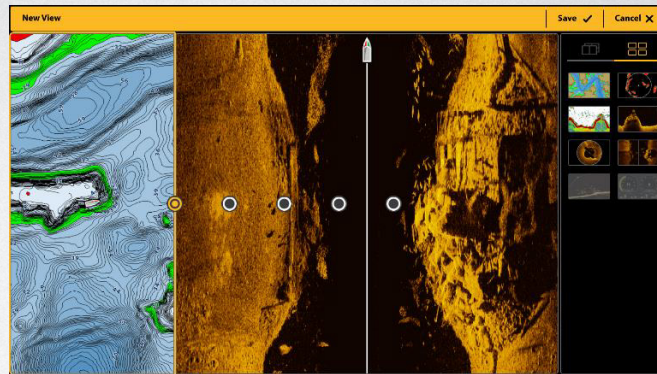

Nyheter i v5.060:

• Ny Hemskärm

o Hemskärm har uppdaterats. Den har en ny design med nya funktioner.

Tre huvudskärmar: Favoritvyer, Alla vyer och Verktyg.

o Genvägar för Min data, One Boat Network, Ny vy och Inställningar finns på hemskärm för enkel åtkomst.

• Ny waypoint-hantering

- o Waypoint-, rutt- och spårhantering har förbättrats för märkning, redigering och export.
- o Helt nya ikon- och färgalternativ för waypoints.
- o Hantering av favorit-ikoner för waypoints samt redigering av waypoints, rutter och spår är också nytt.
- o Enkel överföring av waypoints till och från One Boat-appen. Välj bara de waypoints du vill skicka och tryck på överför.
- o Från verktyget Min Data på hemskärmen kan användare nu "välja flera" för att exportera eller överföra specifika waypoints, rutter och spår till unikt namngivna GPX-filer i One Boat Network-appen.
- o Waypoint-grupper, ikoner och färger kan enkelt redigeras i bulk.
- o Från sjökortet finns funktionen "Rita för att välja". Användaren kan "lasso"-markera waypoints för att snabbt exportera, överföra, gruppera eller redigera dem.

• Ny vyhantering

- Sättet att redigera vyer har ändrats med ett nytt verktyg på hemskärmen. Det finns nu fler mallalternativ och delningspositioner tillgängliga för olika vytyper.

• Nya X-Press Menyner

- Menysystemet har ändrats för att ge det ett nytt utseende och göra det enklare att använda med touchskärmen. Dessutom har sidofältet, där vyer ändras och widgets finns, flyttats till högra sidan av skärmen för att vara nära knappsetsen.