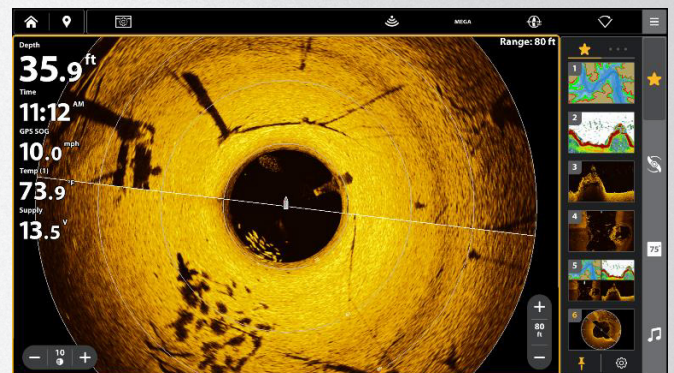

• Ny waypoint-hantering

- o Waypoint-, rutt- och spårhantering har förbättrats för märkning, redigering och export.
- o Helt nya ikon- och färgalternativ för waypoints.
- o Hantering av favorit-ikoner för waypoints samt redigering av waypoints, rutter och spår är också nytt.
- o Enkel överföring av waypoints till och från One Boat-appen. Välj bara de waypoints du vill skicka och tryck på överför.
- o Från verktyget Min Data på hemskärmen kan användare nu "välja flera" för att exportera eller överföra specifika waypoints, rutter och spår till unikt namngivna GPX-filer i One Boat Network-appen.
- o Waypoint-grupper, ikoner och färger kan enkelt redigeras i bulk.
- o Från sjökortet finns funktionen "Rita för att välja". Användaren kan "lasso"-markera waypoints för att snabbt exportera, överföra, gruppera eller redigera dem.

• Ny vyhantering

- Sättet att redigera vyer har ändrats med ett nytt verktyg på hemskärmen. Det finns nu fler mallalternativ och delningspositioner tillgängliga för olika vytyper.

• Nya X-Press Menyner

- Menysystemet har ändrats för att ge det ett nytt utseende och göra det enklare att använda med touchskärmen. Dessutom har sidofältet, där vyer ändras och widgets finns, flyttats till högra sidan av skärmen för att vara nära knappsetsen.

• Nya toppmenyer

- Toppraden har ändrats för att ge nya alternativ för waypoint-hantering. Det finns också flera nya ikoner i toppraden som ger åtkomst till både nya och befintliga verktyg och funktioner.

- **Nya touchkontroller i vyer**

- o Det finns nu touchkontroller för olika inställningar, avstånd och zoomnivåer i olika vyer.

- **Nya färgpaletter**

- o Färgpaletterna för Side Imaging, Down Imaging, 360 Imaging, och MEGA Live har uppdaterats och fått nya namn för enklare igenkänning.