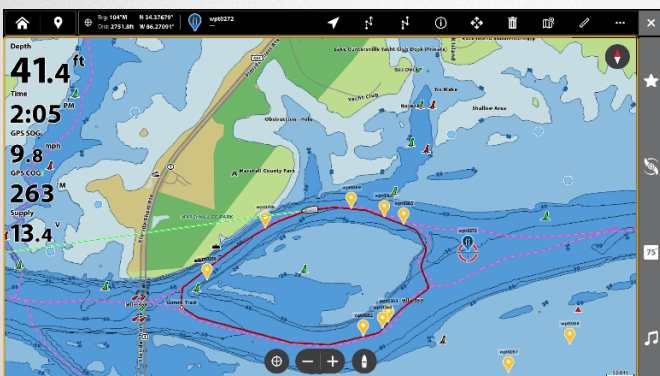

• Ny waypoint-hantering

- o Waypoint-, rutt- och spårhantering har förbättrats för märkning, redigering och export.
- o Helt nya ikon- och färgalternativ för waypoints.
- o Hantering av favorit-ikoner för waypoints samt redigering av waypoints, rutter och spår är också nytt.
- o Enkel överföring av waypoints till och från One Boat-appen. Välj bara de waypoints du vill skicka och tryck på överför.
- o Från verktyget Min Data på hemskärmen kan användare nu "välja flera" för att exportera eller överföra specifika waypoints, rutter och spår till unikt namngivna GPX-filer i One Boat Network-appen.
- o Waypoint-grupper, ikoner och färger kan enkelt redigeras i bulk.
- o Från sjökortet finns funktionen "Rita för att välja". Användaren kan "lasso"-markera waypoints för att snabbt exportera, överföra, gruppera eller redigera dem.

• Ny vyhantering

- Sättet att redigera vyer har ändrats med ett nytt verktyg på hemskärmen. Det finns nu fler mallalternativ och delningspositioner tillgängliga för olika vytyper.

• Nya X-Press Menyner

- Menysystemet har ändrats för att ge det ett nytt utseende och göra det enklare att använda med touchskärmen. Dessutom har sidofältet, där vyer ändras och widgets finns, flyttats till högra sidan av skärmen för att vara nära knappsetsen.

• Nya toppmenyer

- Toppraden har ändrats för att ge nya alternativ för waypoint-hantering. Det finns också flera nya ikoner i toppraden som ger åtkomst till både nya och befintliga verktyg och funktioner.