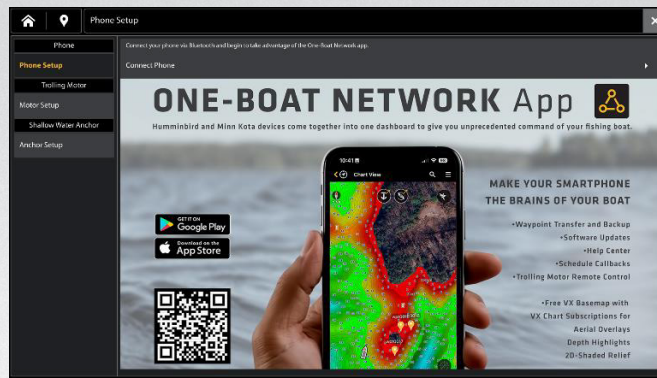

• Nya toppmenyer

- Toppraden har ändrats för att ge nya alternativ för waypoint-hantering. Det finns också flera nya ikoner i toppraden som ger åtkomst till både nya och befintliga verktyg och funktioner.

- **Nya touchkontroller i vyer**

- o Det finns nu touchkontroller för olika inställningar, avstånd och zoomnivåer i olika vyer.

- **Nya färgpaletter**

- o Färgpaletterna för Side Imaging, Down Imaging, 360 Imaging, och MEGA Live har uppdaterats och fått nya namn för enklare igenkänning.

- **Nytt verktyg för första konfigurationen**

- o Verktöget är uppdaterat och enklare att använda.

- **Nytt One Boat Network verktyg**

- o Verktöget "Bluetooth" har uppdaterats till "One Boat Network"-verktöget. Detta verktyg hanterar inställningar och anslutningar för One Boat Network-appen, Minn Kota, RAPTOR och TALON.

- **Sjökortsprestanda**

- o Förbättringar har gjorts som ger en mer stabil och följsam sjökortsbild.

- **Flera MEGA Live givare**

- o Version 5.060 stöder MEGA Live 2. Flera MEGA Live 2-givare kan vara anslutna till nätverket samtidigt. Dessutom kan både en MEGA Live 1 och en MEGA Live 2 vara anslutna samtidigt. (Flera Mega Live 2 kräver flera skärmar för att användas samtidigt, Mega Live 1 & 2 kan användas på en skärm i olika vyer.)