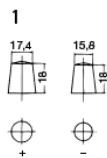

TR450 TUDOR DUAL

ARTIKELNUMMER	TR450
SPÄNNING (V)	12
KAPACITET	95
(Ah)	
KÖLDSTARTSTRÖM, 650	
EN (A)	
ENERGIUTTAG* 450	
(Wh)	

**rekommenderat max. Energiuttag Wh/cykel*

LÄNGD (mm)	306
BREDD (mm)	173
HÖJD (mm)	222
KÄRL	D31
VIKT (kg)	21.7

POLSTÄLLNING

POLTYP

FÄSTKLACK

Klackhöjd
Långsida 10.5mm