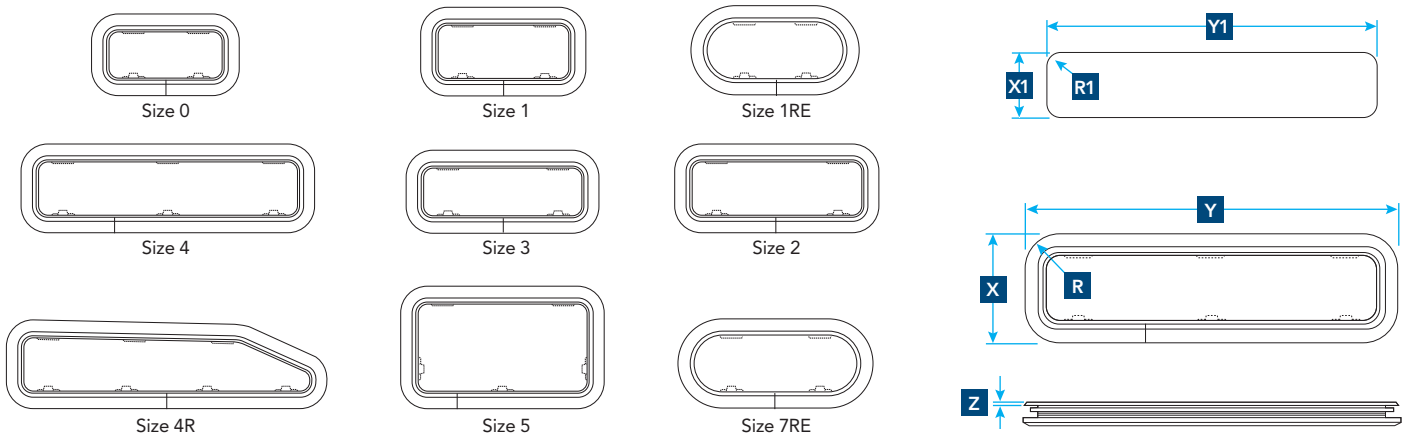

Monteras enkelt genom att klämma skrovsidan mellan inre och yttre ramen med medföljande skruvar som är fästa i den yttre ramen. Rekommendationen är att använda monteringslist mellan ventil och skrovsida. Luckan låses fast med en klämma och akrylglaset är som standard grå.

Levereras komplett med innerram och insektsnät (storlekar 4L och 4R levereras inte med insektsnät).

Standardventil passar skrovtjocklek 7 till 34 mm.

Alla ventiler levereras kompletta med M5 x 25 skruvar för skrovtjocklek 17-25mm.

### Standard ventiler med grå akryl (alla mått i mm)

Artikel nr	Storlek	Innerram	Typ	X	Y	Z	R	X1	Y1	R1	Vikt kg
393010200	0	Vit	Fast	176	323	4	62.0	156	303	52.0	1.1
393020200	0	Vit	Öppningsbar	176	323	4	62.0	156	303	52.0	1.1
393110200	1	Vit	Fast	191	367	4	62.0	171	347	52.0	1.3
393120200	1	Vit	Öppningsbar	191	367	4	62.0	171	347	52.0	1.3
393180200	1RE	Vit	Öppningsbar	191	367	4	95.5	171	347	85.5	1.3
393210200	2	Vit	Fast	176	425	4	62.0	156	405	52.0	1.4
393220200	2	Vit	Öppningsbar	176	425	4	62.0	156	405	52.0	1.4
393320200	3	Vit	Öppningsbar	191	449	4	62.0	171	429	52.0	1.7
393420200	4	Vit	Öppningsbar	191	646	4	62.0	171	626	52.0	2.4
393440200	4R	Vit	Öppningsbar	195	708	4	62.0	175	688	52.0	2.4
393460200	4L	Vit	Öppningsbar	195	708	4	62.0	175	688	52.0	2.4
393520200	5	Vit	Öppningsbar	264	449	4	62.0	244	429	52.0	2.3
393780200	7RE	Vit	Öppningsbar	191	425	4	95.5	171	405	85.5	2.4